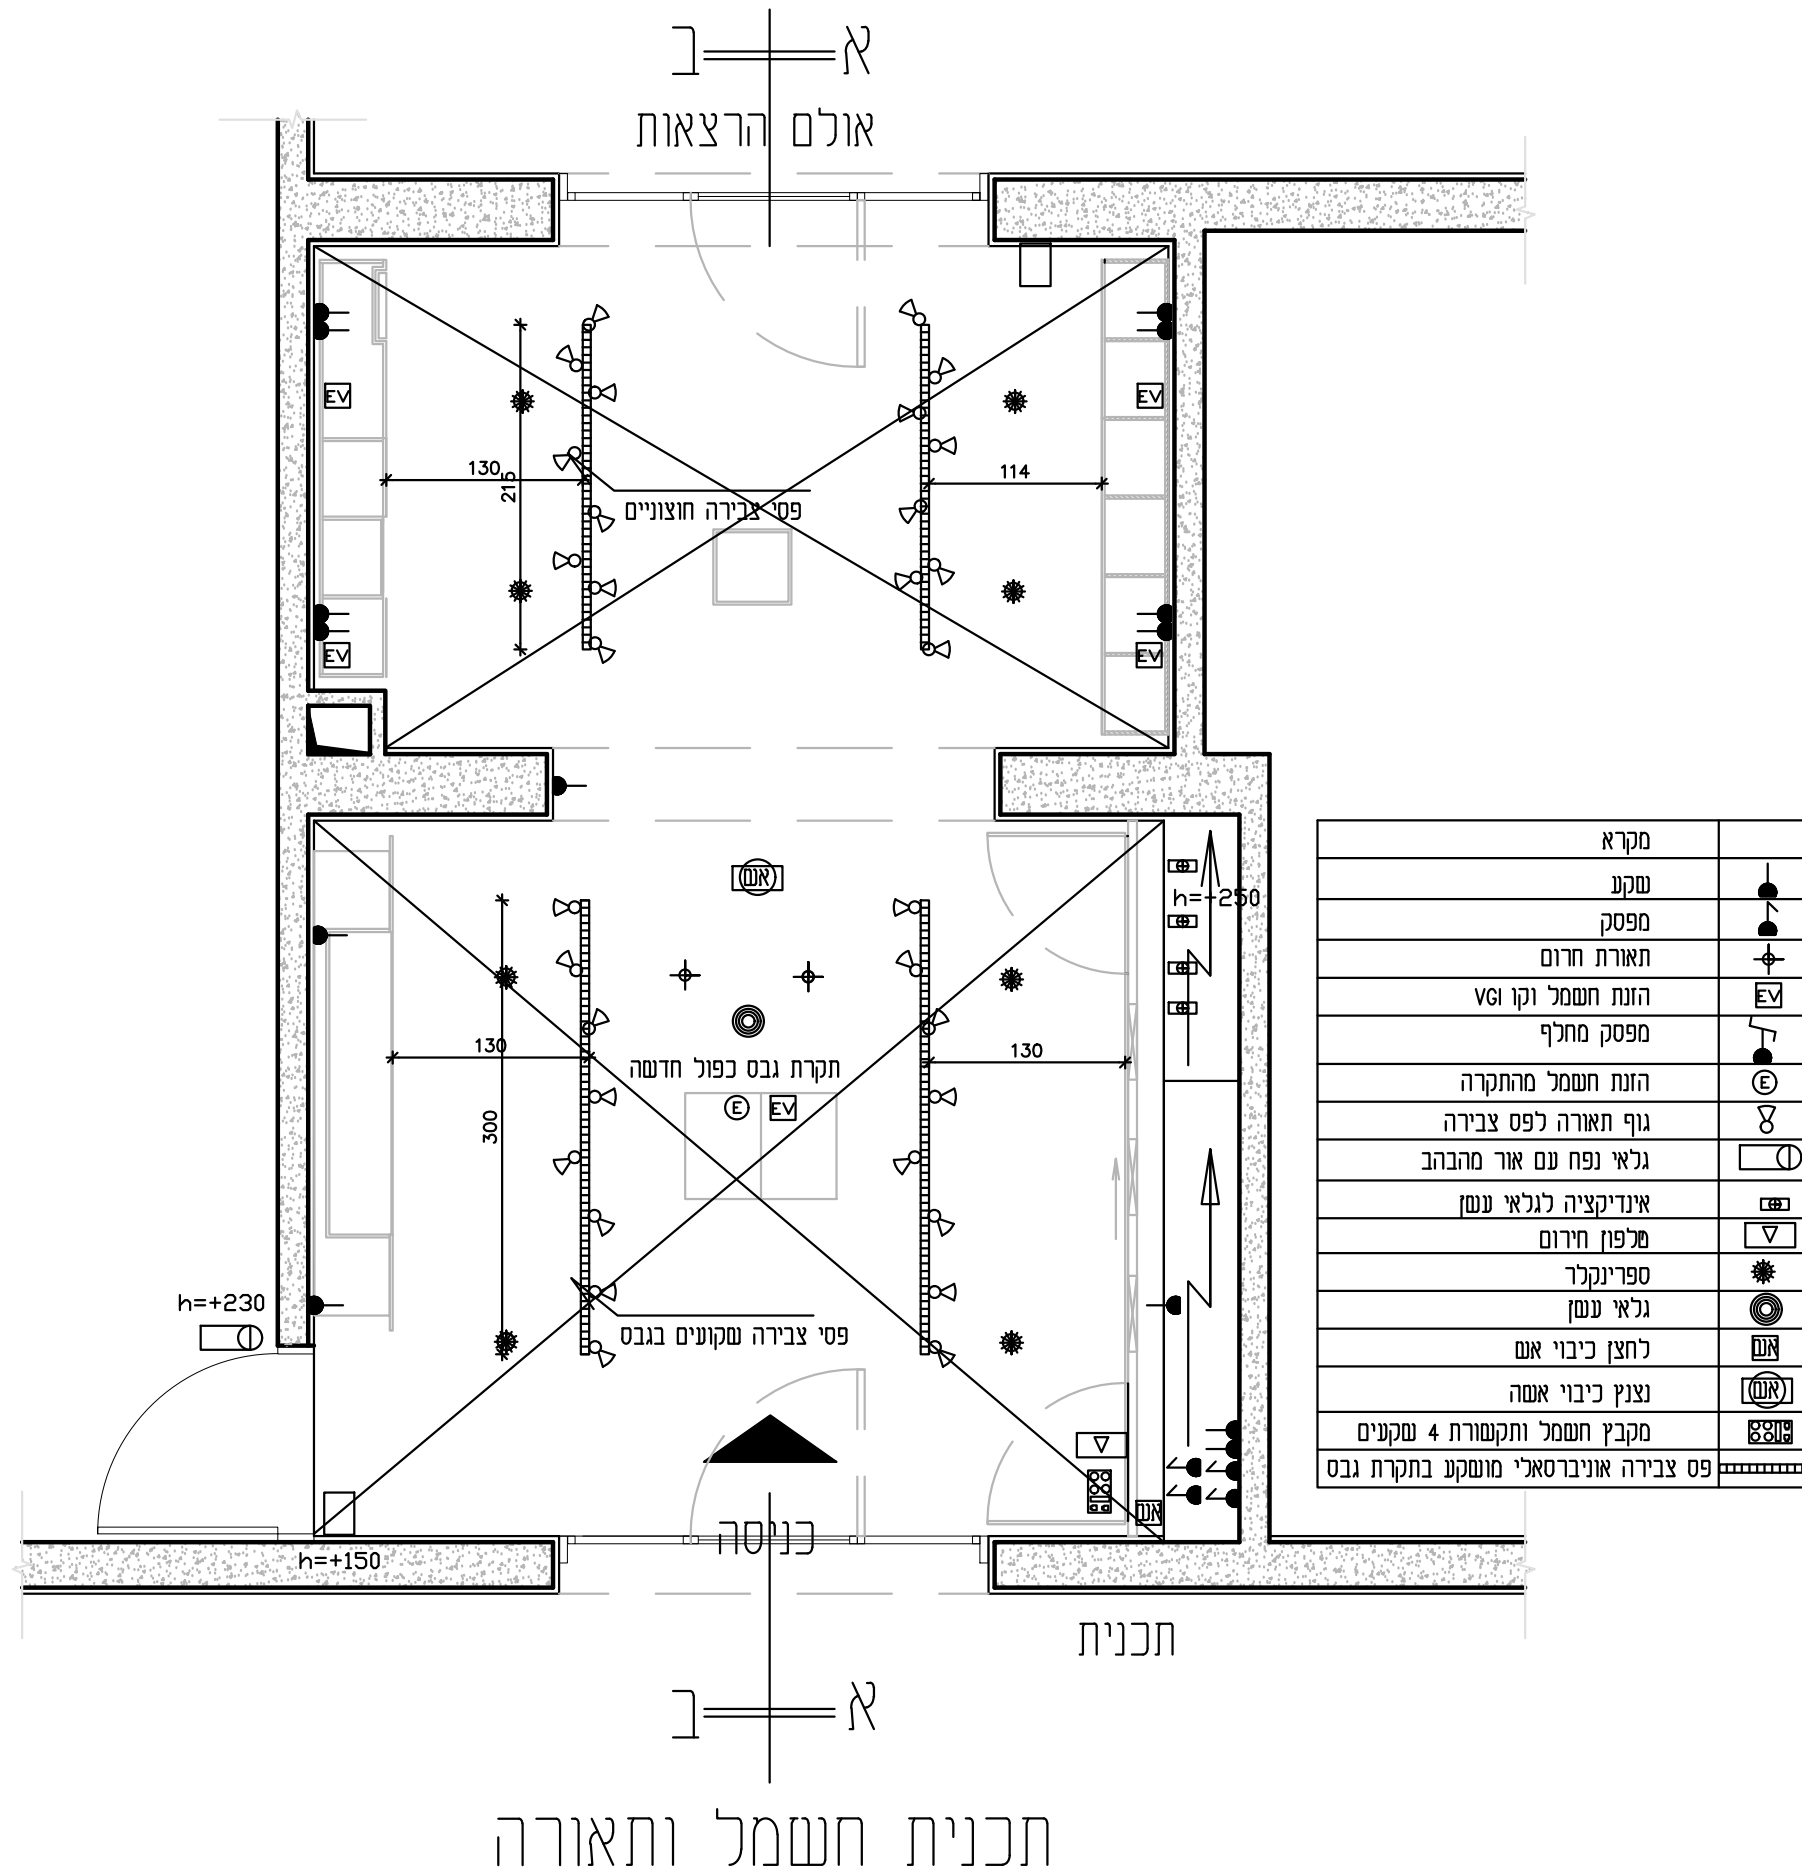

חשמל, תאורה במחונ, בטיחות - מצב קיים
אלמטים להריסה

יחידת תצוגה ד
ראשית הביקורת במדינת ישראל
נציבות תלונות הציבור

תכנית

יחידת תצוגה א
שולחן לספר חי

יחידת תצוגה ה
מבקר חדש

פרט ג

בניין מבקר המדינה - פנל למבקר חדש, פרטים ד', ה' קנ"מ 1:2 תאריך 5.1.18
 עיצוב הלינה חמו סטודיו מוזה בע"מ, טל: 0522605101