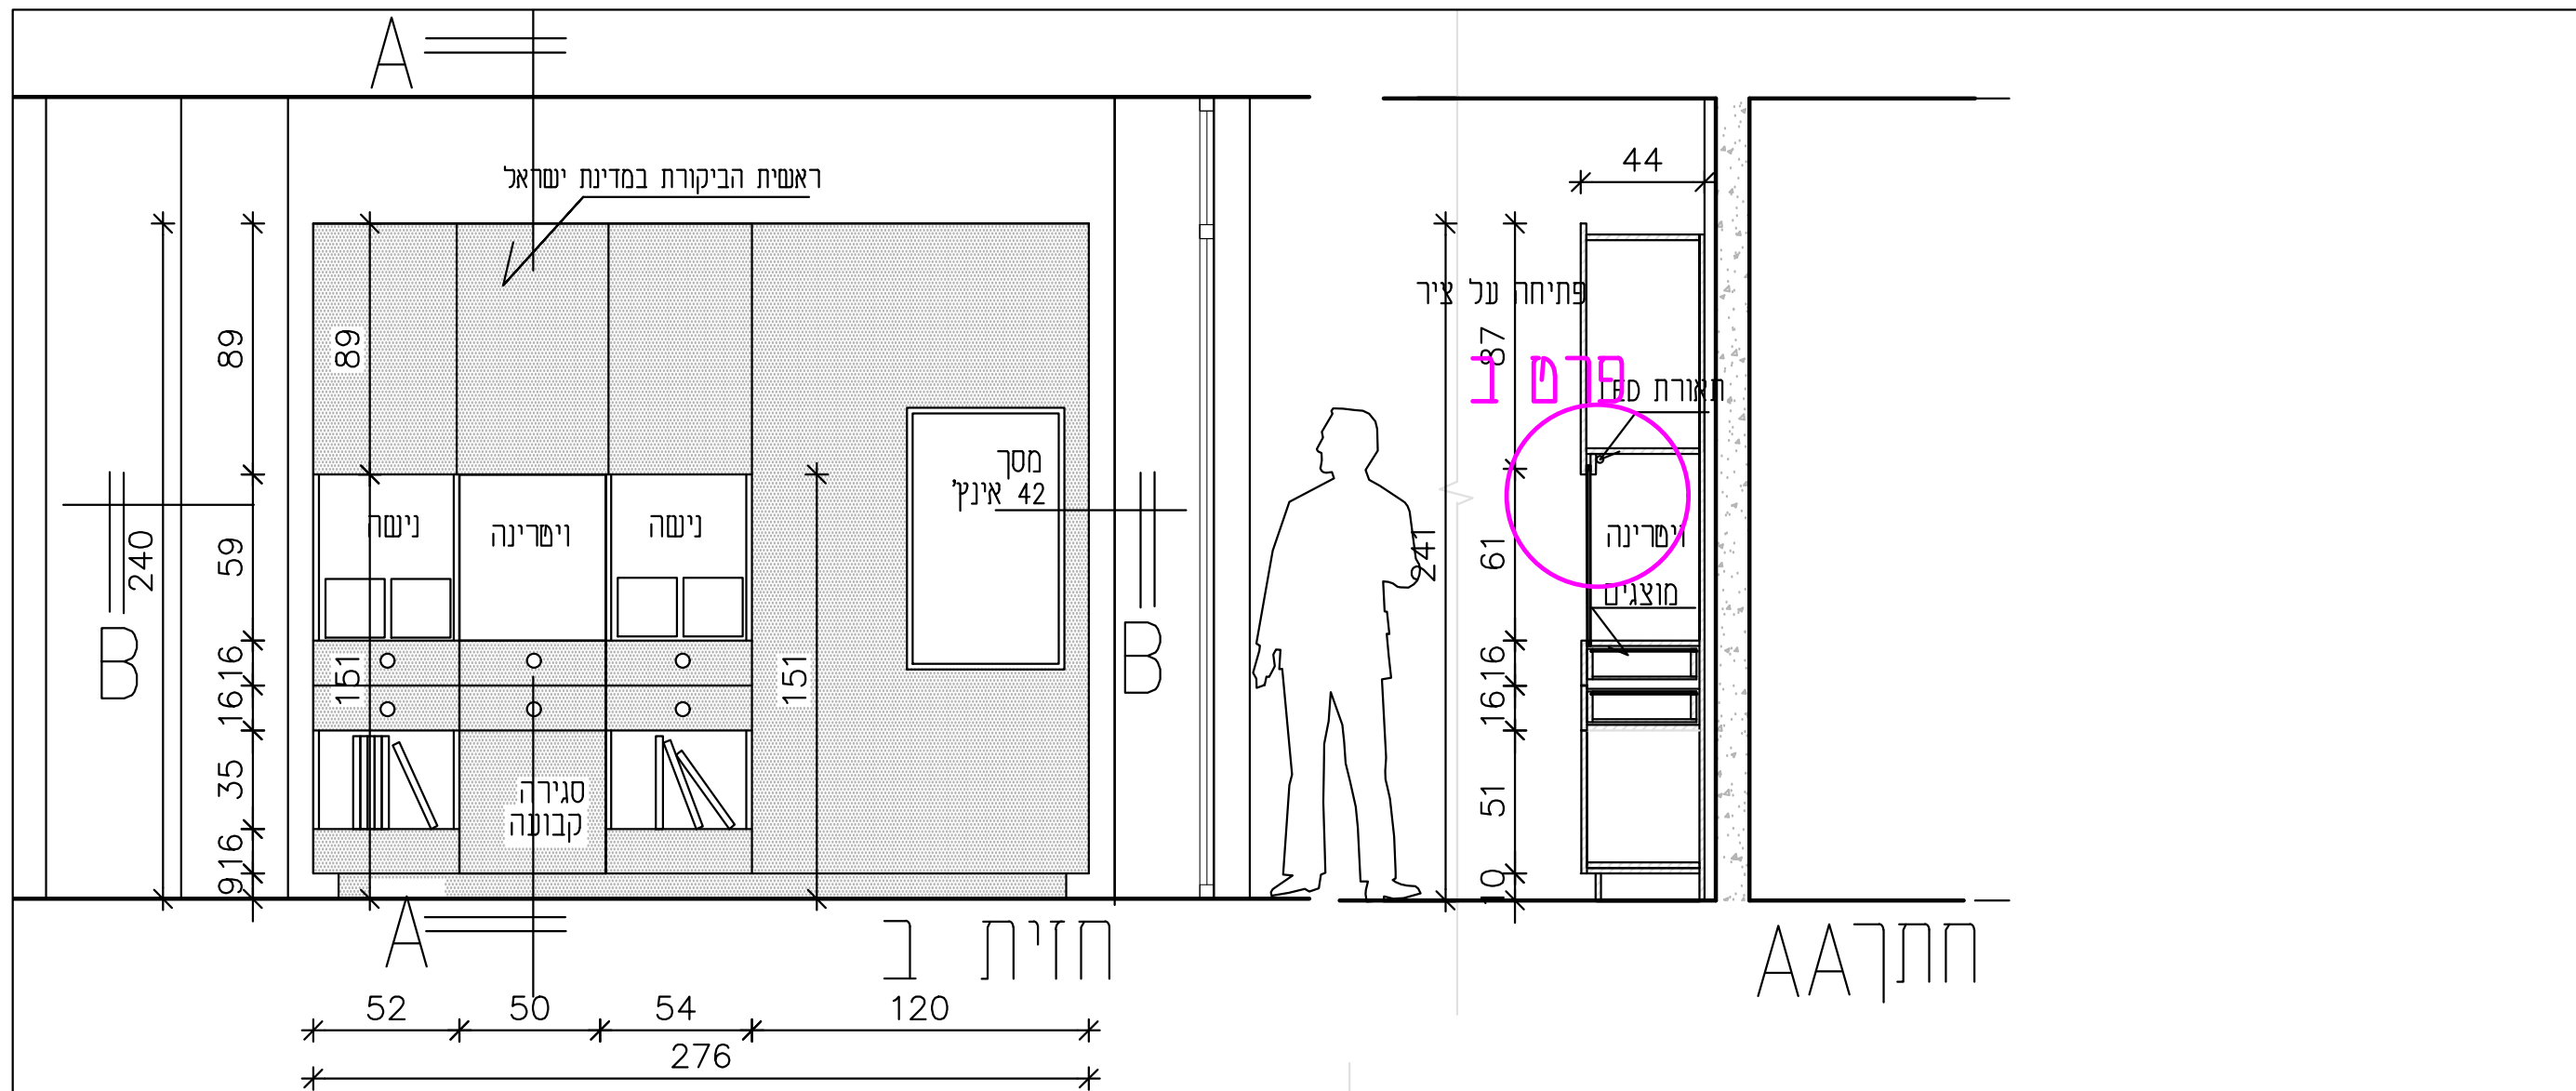

חשמל, תאורה במחונ, בטיחות - מצב קיים
אלמטים להריסה

יחידת תצוגה ד
ראשית הביקורת במדינת ישראל
נציבות תלונות הציבור

תכנית

יחידת תצוגה א
שולחן לספר חי

יחידת תצוגה ה
מבקר חדש

פרט ג

בניין מבקר המדינה - פנל למבקר חדש, פרטים ד', ה' קנ"מ 1:2 תאריך 5.1.18
 עיצוב הלינה חמו סטודיו מוזה בע"מ, טל: 0522605101