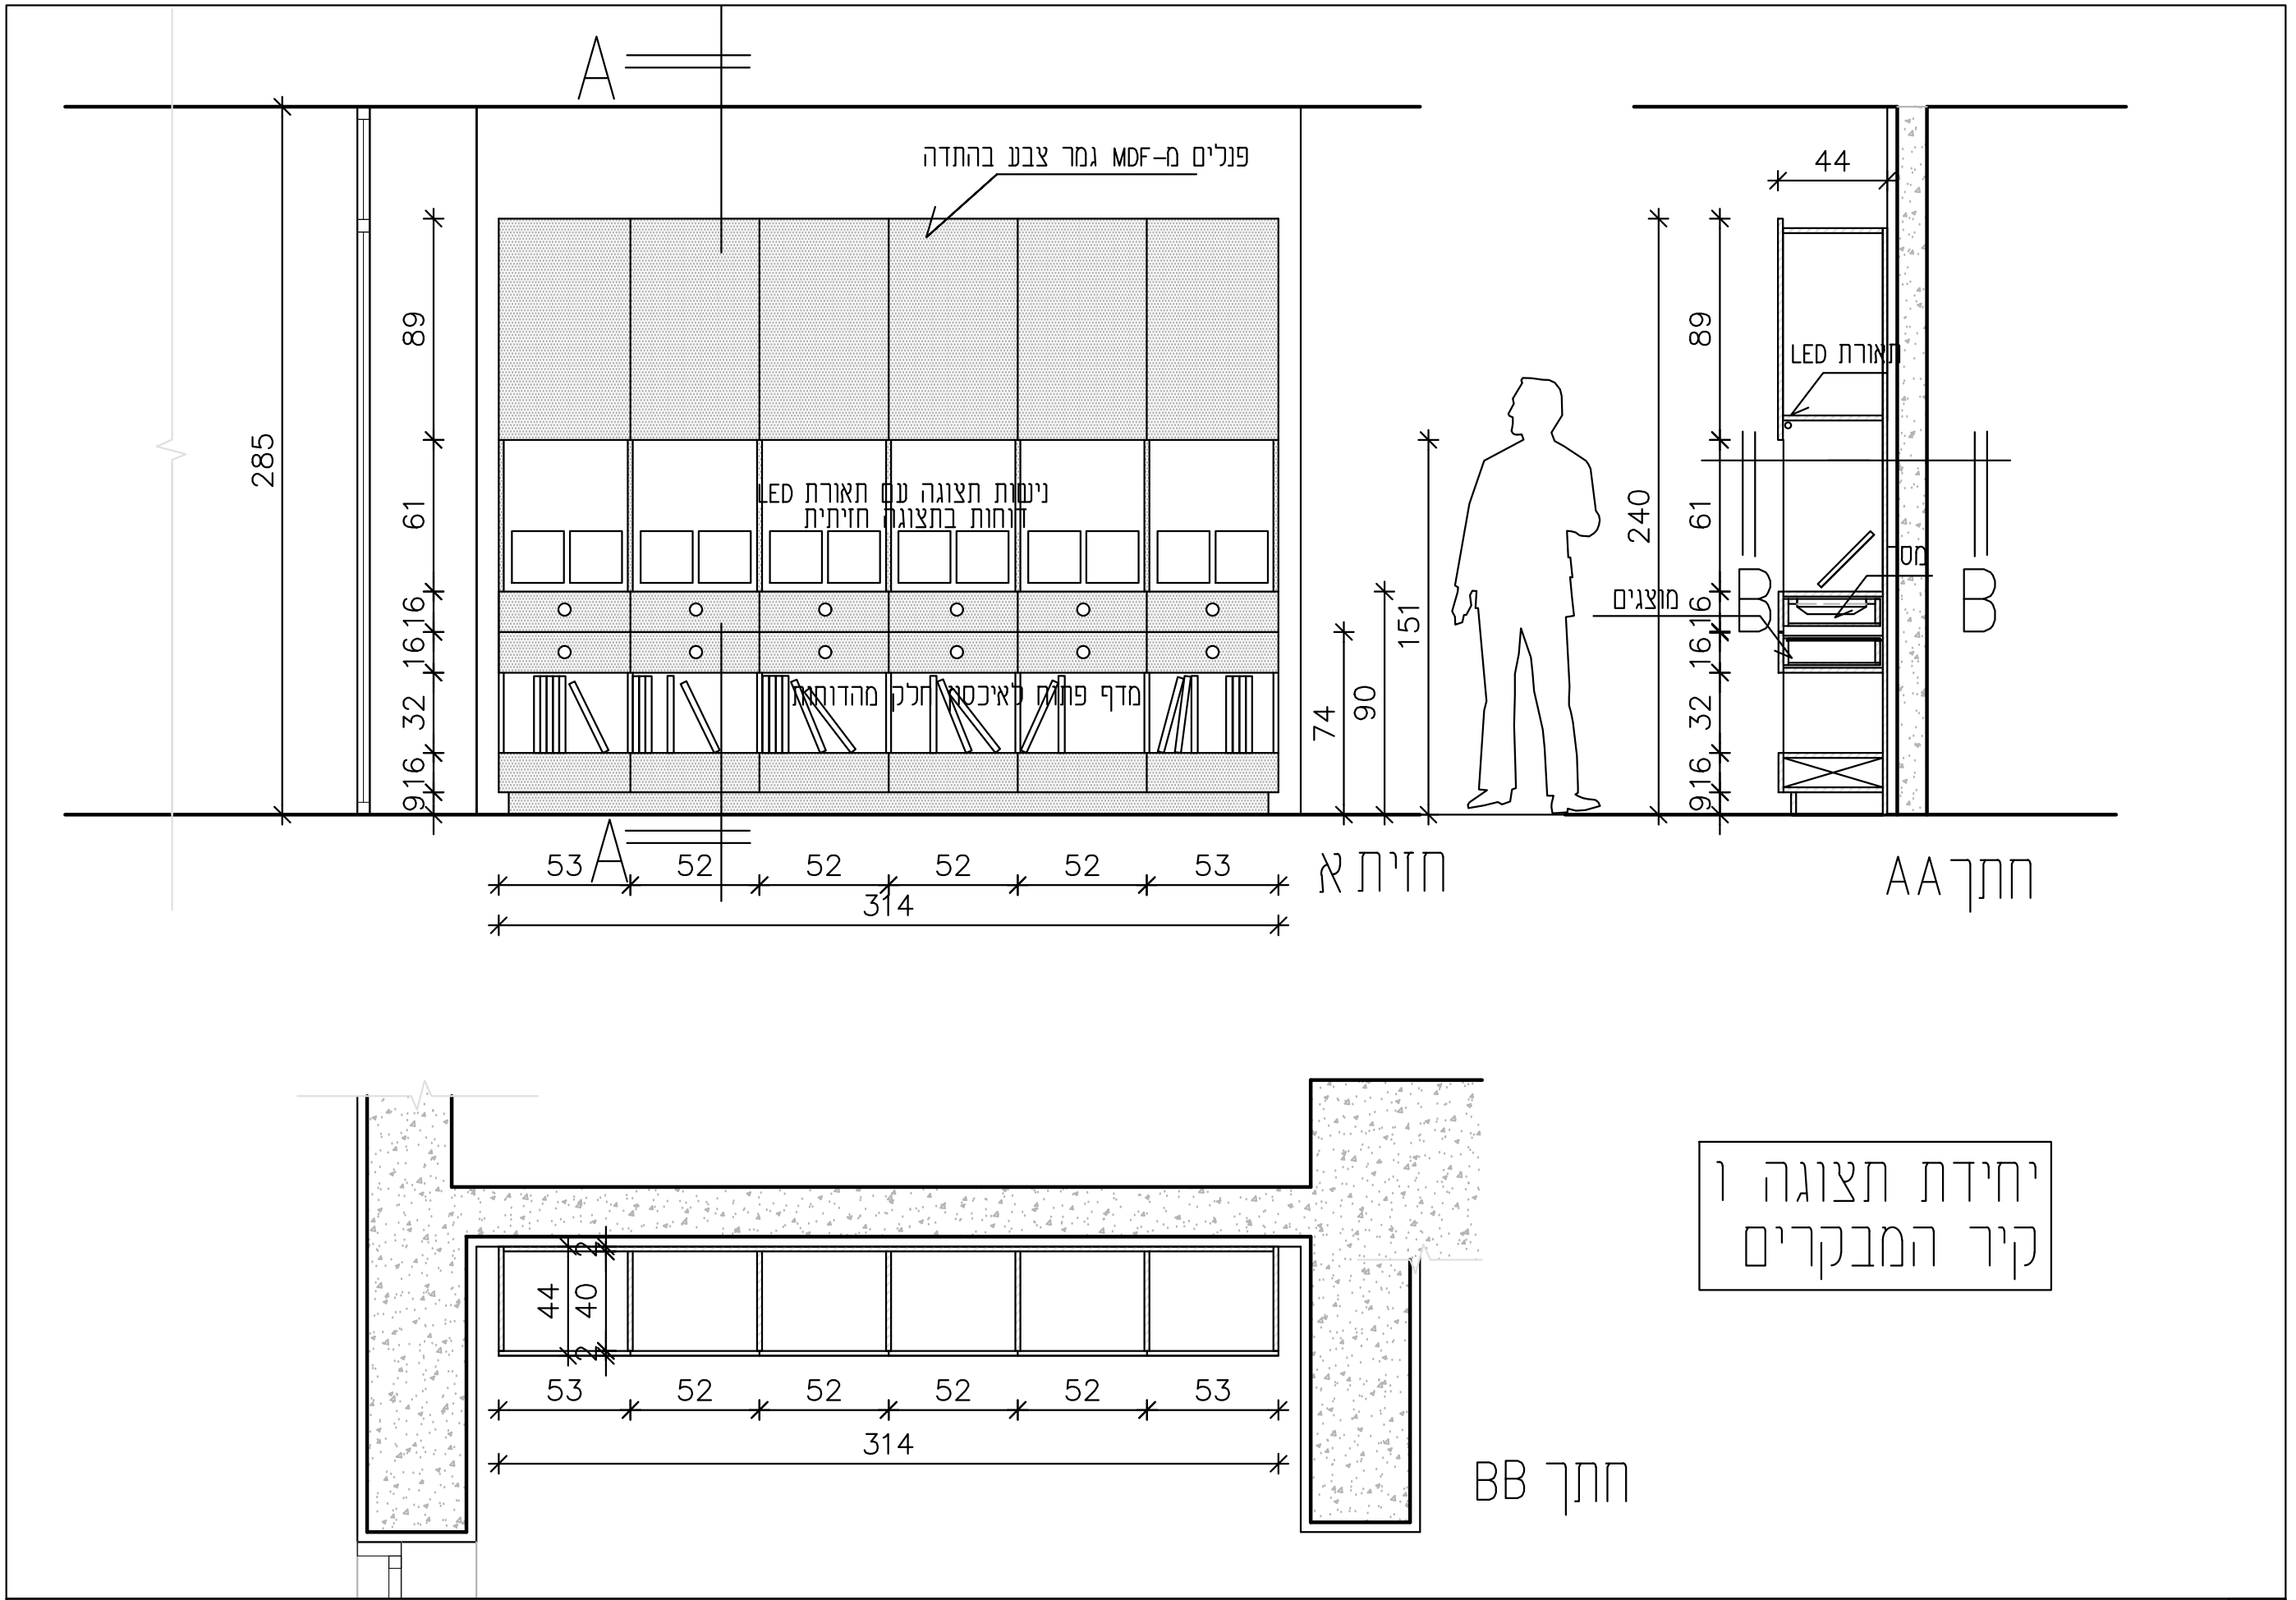

חשמל, תאורה במחונ, בטיחות - מצב קיים
אלמטים להריסה

יחידת תצוגה ד
ראשית הביקורת במדינת ישראל
נציבות תלונות הציבור

תכנית

יחידת תצוגה א
שולחן לספר חי

יחידת תצוגה ה
מבקר חדש

פרט ג

בניין מבקר המדינה - פנל למבקר חדש, פרטים ד', ה' קנ"מ 1:2 תאריך 5.1.18
 עיצוב הלינה חמו סטודיו מוזה בע"מ, טל: 0522605101