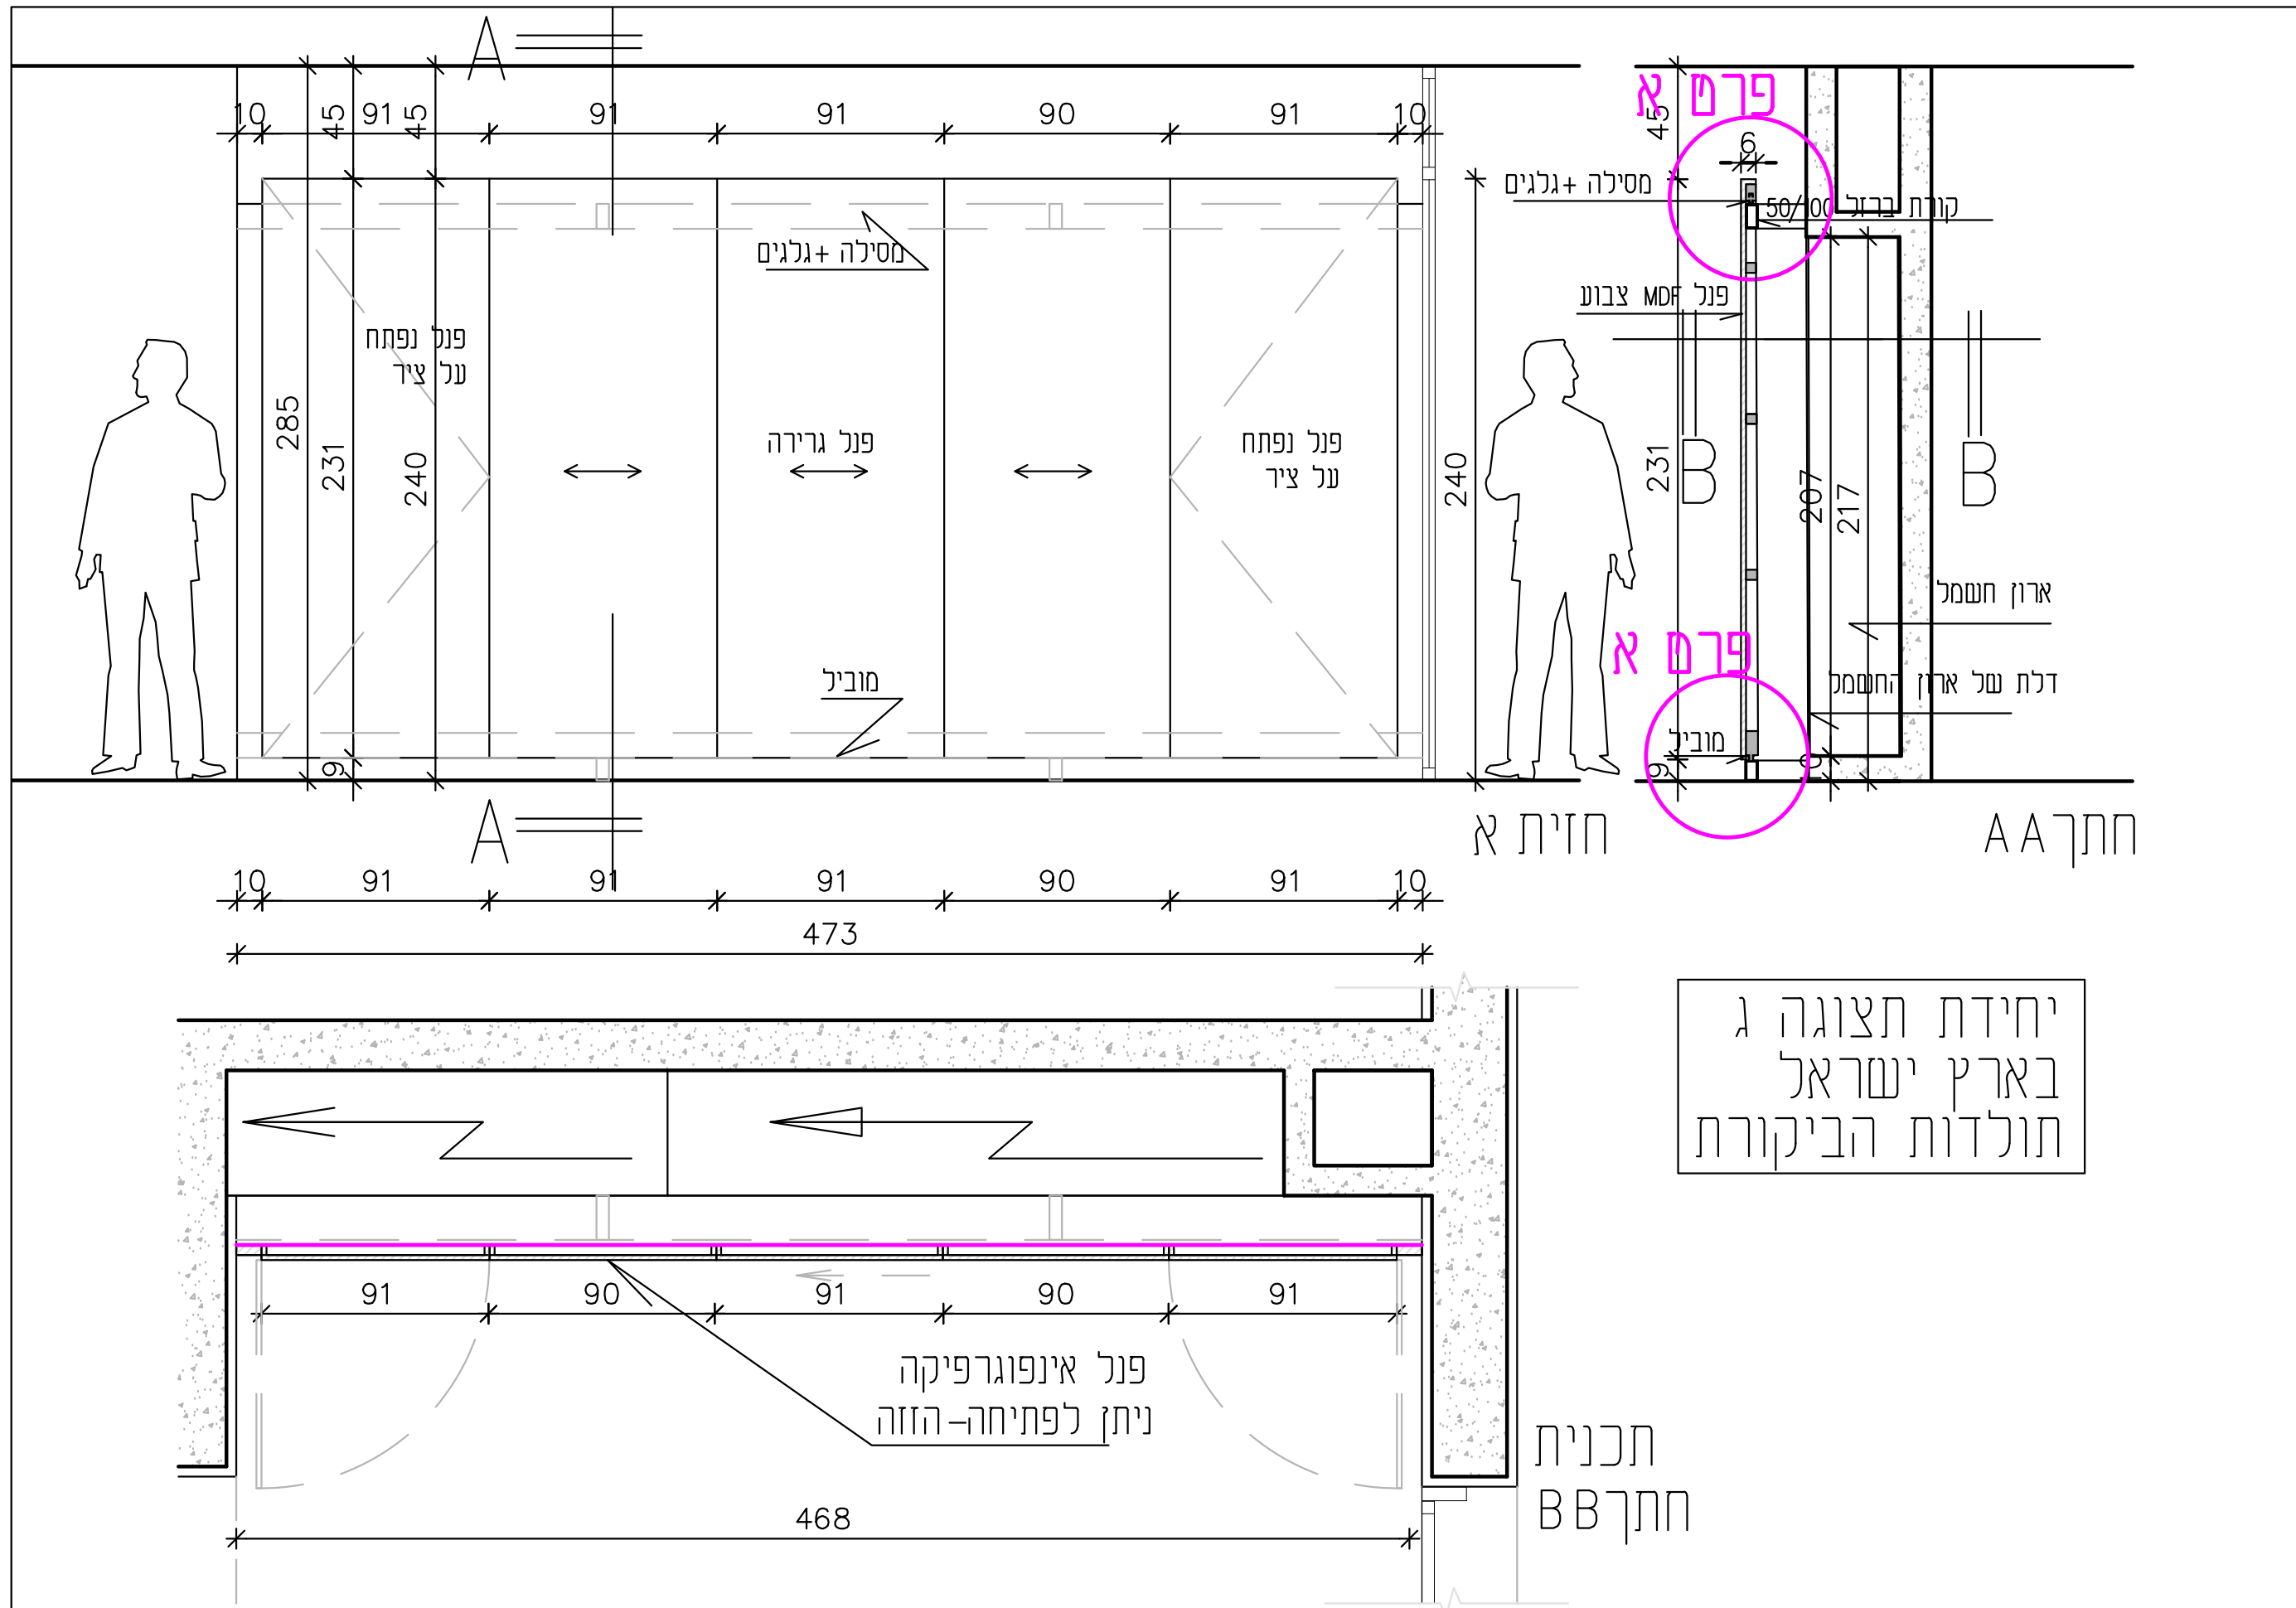

חשמל, תאורה במחונ, בטיחות - מצב קיים
אלמטים להריסה

יחידת תצוגה ד
ראשית הביקורת במדינת ישראל
נציבות תלונות הציבור

תכנית

יחידת תצוגה א
שולחן לספר חי

יחידת תצוגה ה
מבקר חדש

פרט ג

בניין מבקר המדינה - פנל למבקר חדש, פרטים ד', ה' קנ"מ 1:2 תאריך 5.1.18
 עיצוב הלינה חמו סטודיו מוזה בע"מ, טל: 0522605101