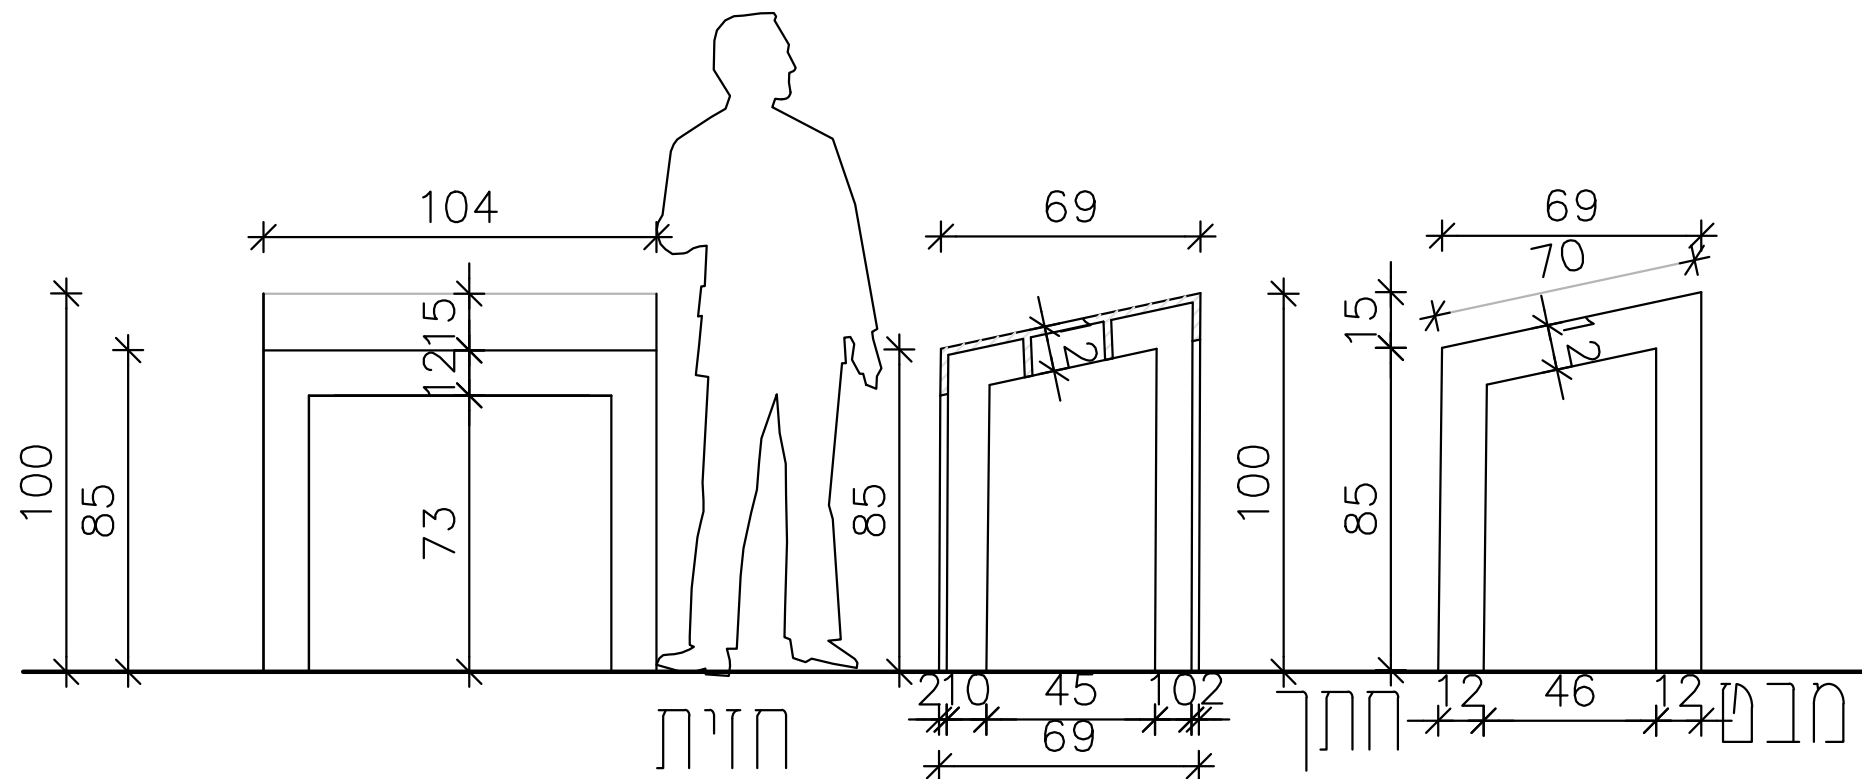

חשמל, תאורה במחונ, בטיחות - מצב קיים
אלמטים להריסה

יחידת תצוגה ד
ראשית הביקורת במדינת ישראל
נציבות תלונות הציבור

תכנית

יחידת תצוגה א
שולחן לספר חי

יחידת תצוגה ה
מבקר חדש

פרט ג

בניין מבקר המדינה - פנל למבקר חדש, פרטים ד', ה' קנ"מ 1:2 תאריך 5.1.18
 עיצוב הלינה חמו סטודיו מוזה בע"מ, טל: 0522605101