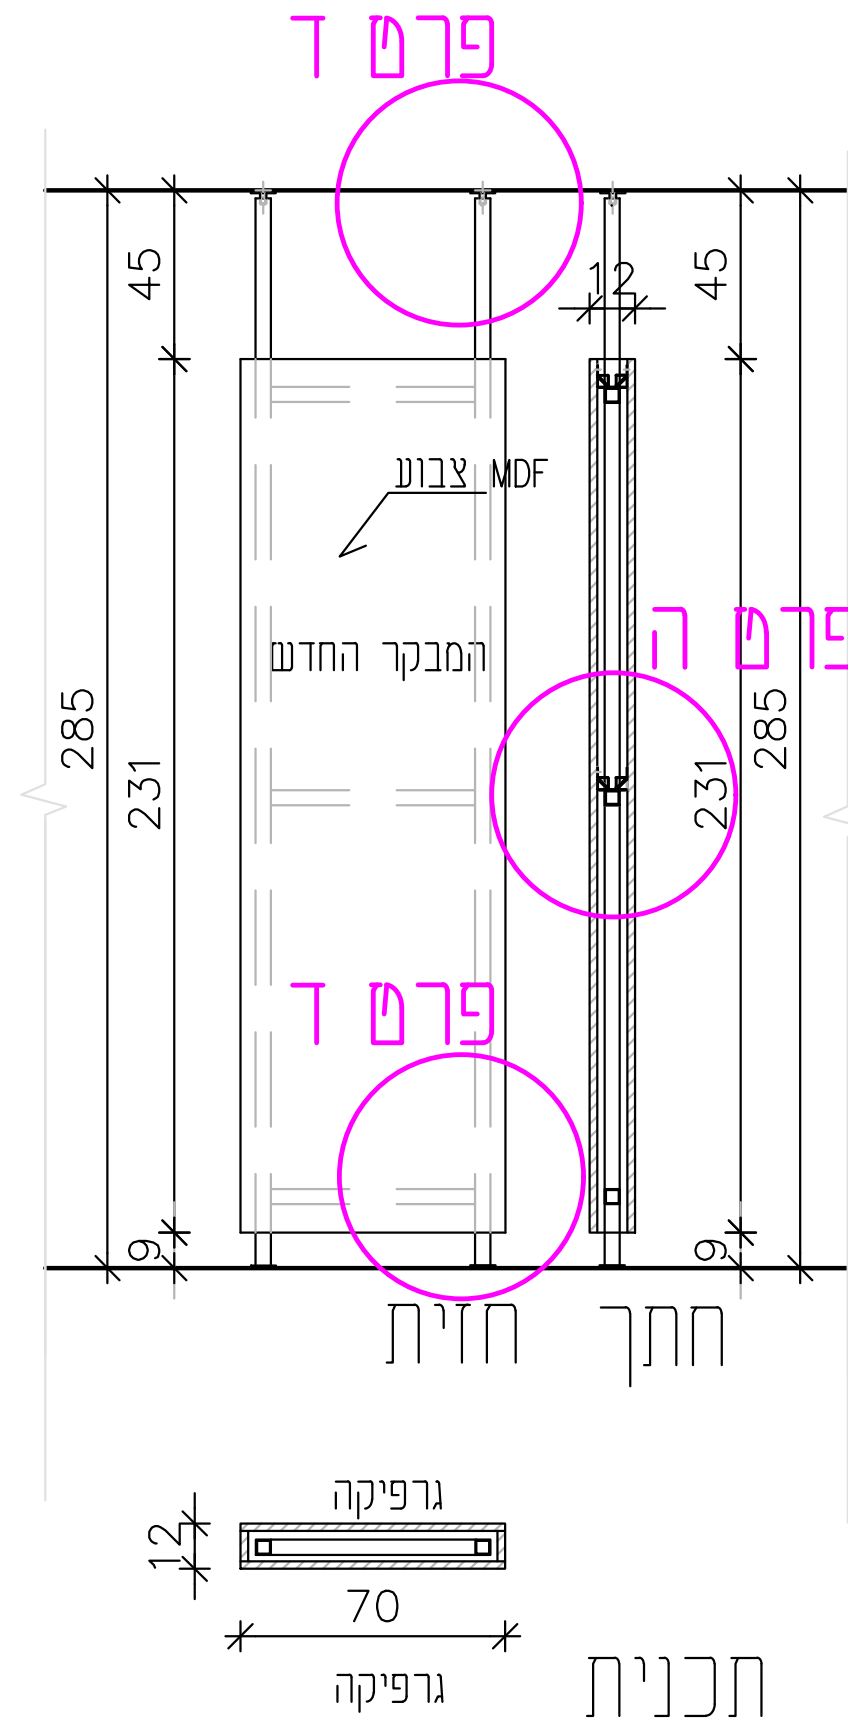

חשמל, תאורה במחונ, בטיחות - מצב קיים
אלמטים להריסה

יחידת תצוגה ד
ראשית הביקורת במדינת ישראל
נציבות תלונות הציבור

תכנית

יחידת תצוגה א
שולחן לספר חי

יחידת תצוגה ה
מבקר חדש

פרט ג

בניין מבקר המדינה - פנל למבקר חדש, פרטים ד', ה' קנ"מ 1:2 תאריך 5.1.18
 עיצוב הלינה חמו סטודיו מוזה בע"מ, טל: 0522605101