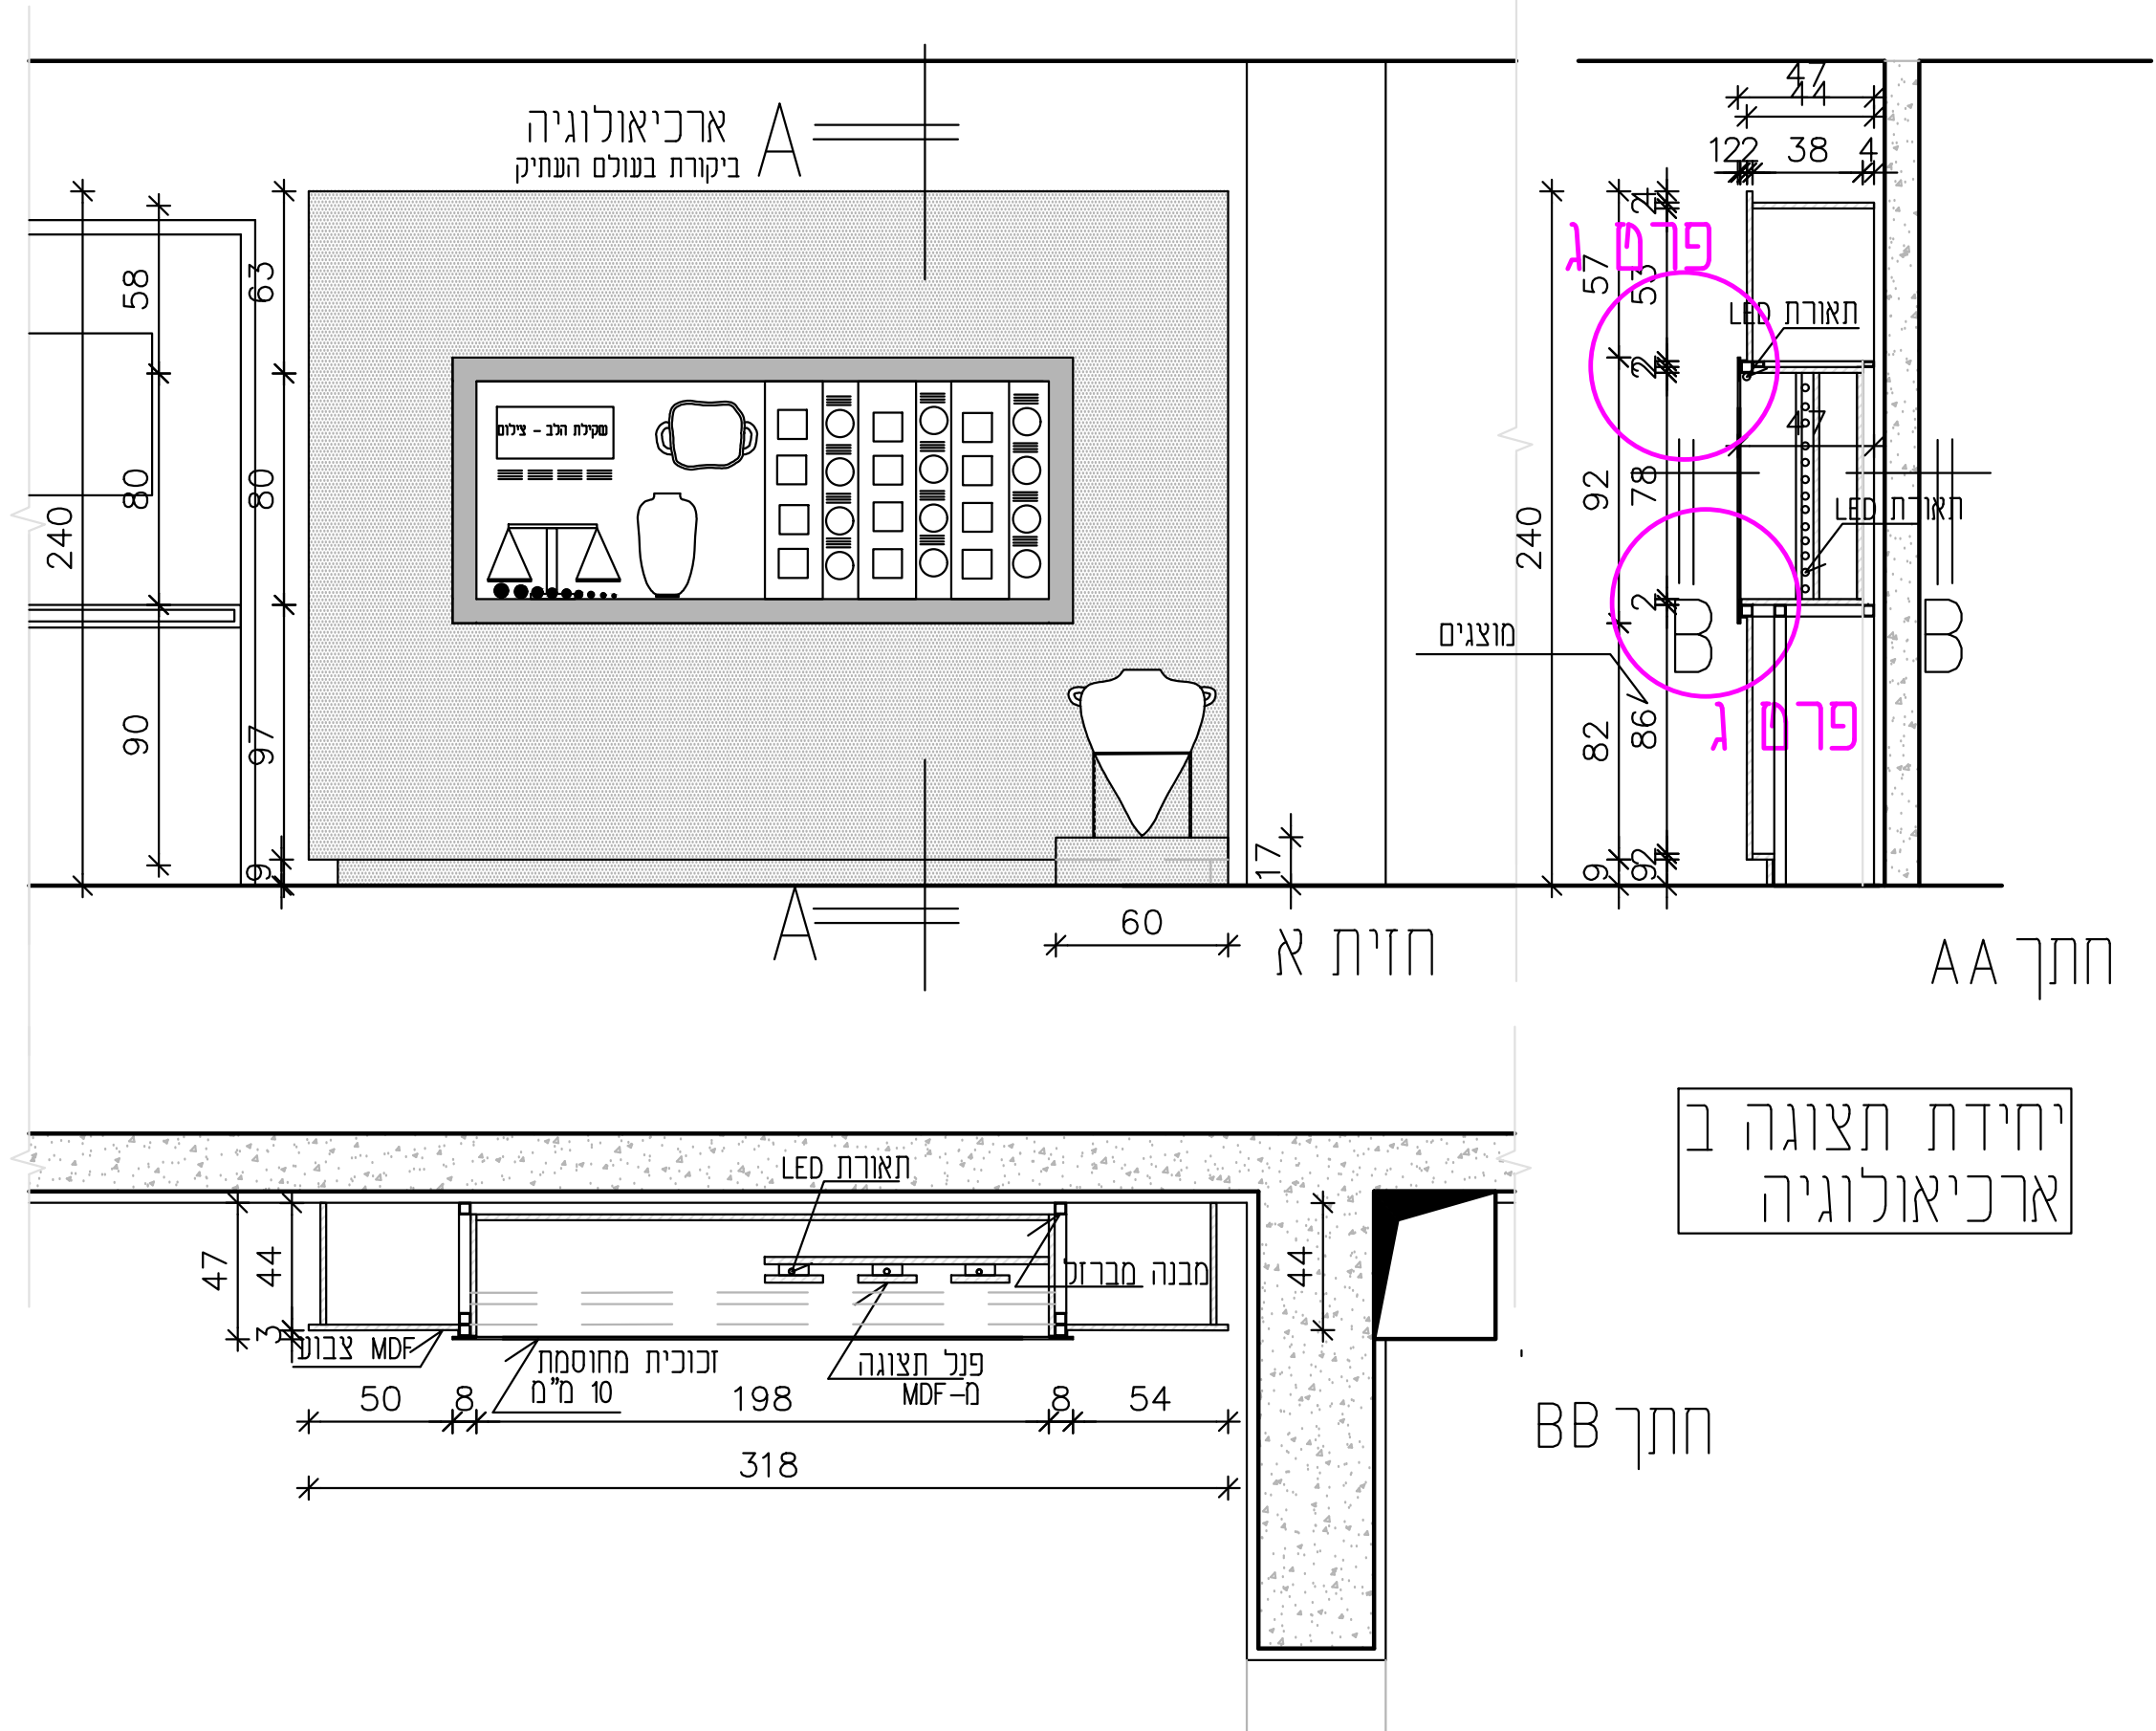

חשמל, תאורה במחונ, בטיחות - מצב קיים
אלמטים להריסה

יחידת תצוגה ד
ראשית הביקורת במדינת ישראל
נציבות תלונות הציבור

תכנית

יחידת תצוגה א
שולחן לספר חי

יחידת תצוגה ה
מבקר חדש

פרט ג

בניין מבקר המדינה - פנל למבקר חדש, פרטים ד', ה' קנ"מ 1:2 תאריך 5.1.18
 עיצוב הלינה חמו סטודיו מוזה בע"מ, טל: 0522605101