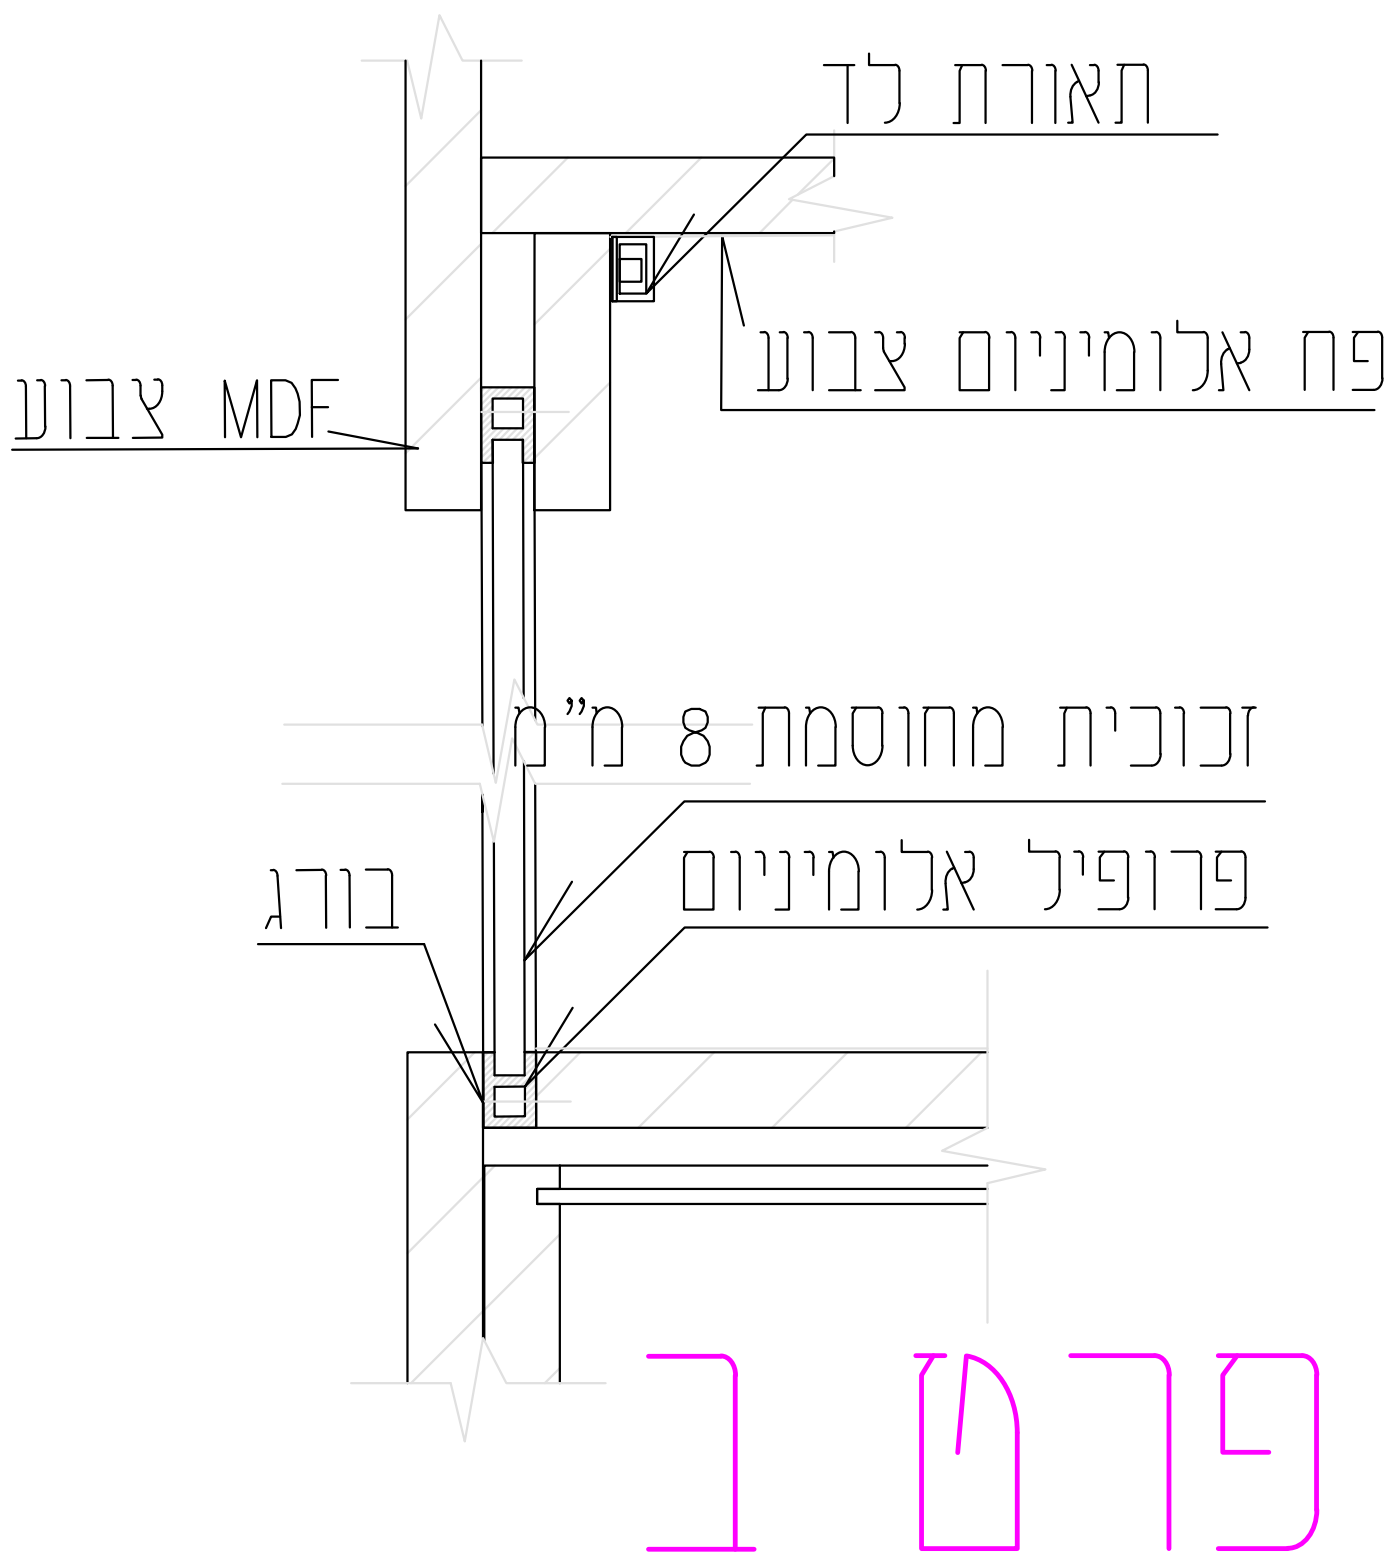

חשמל, תאורה במחונ, בטיחות - מצב קיים
אלמטים להריסה

יחידת תצוגה ד
ראשית הביקורת במדינת ישראל
נציבות תלונות הציבור

תכנית

יחידת תצוגה א
שולחן לספר חי

יחידת תצוגה ה
מבקר חדש

פרט ג

בניין מבקר המדינה - פנל למבקר חדש, פרטים ד', ה' קנ"מ 1:2 תאריך 5.1.18
 עיצוב הלינה חמו סטודיו מוזה בע"מ, טל: 0522605101