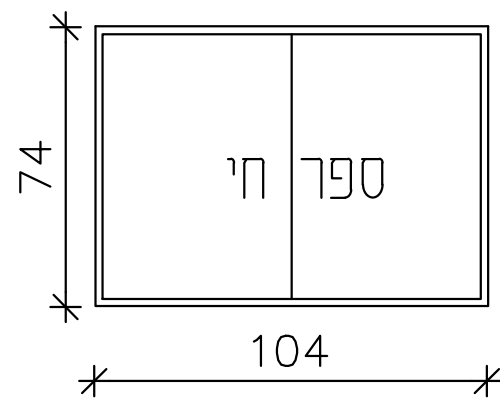

חשמל, תאורה במחונ, בטיחות - מצב קיים
אלמטים להריסה

יחידת תצוגה ד
ראשית הביקורת במדינת ישראל
נציבות תלונות הציבור

תכנית

יחידת תצוגה א
שולחן לספר חי

יחידת תצוגה ה
מבקר חדש

פרט ג

בניין מבקר המדינה - פנל למבקר חדש, פרטים ד', ה' קנ"מ 1:2 תאריך 5.1.18
 עיצוב הלינה חמו סטודיו מוזה בע"מ, טל: 0522605101