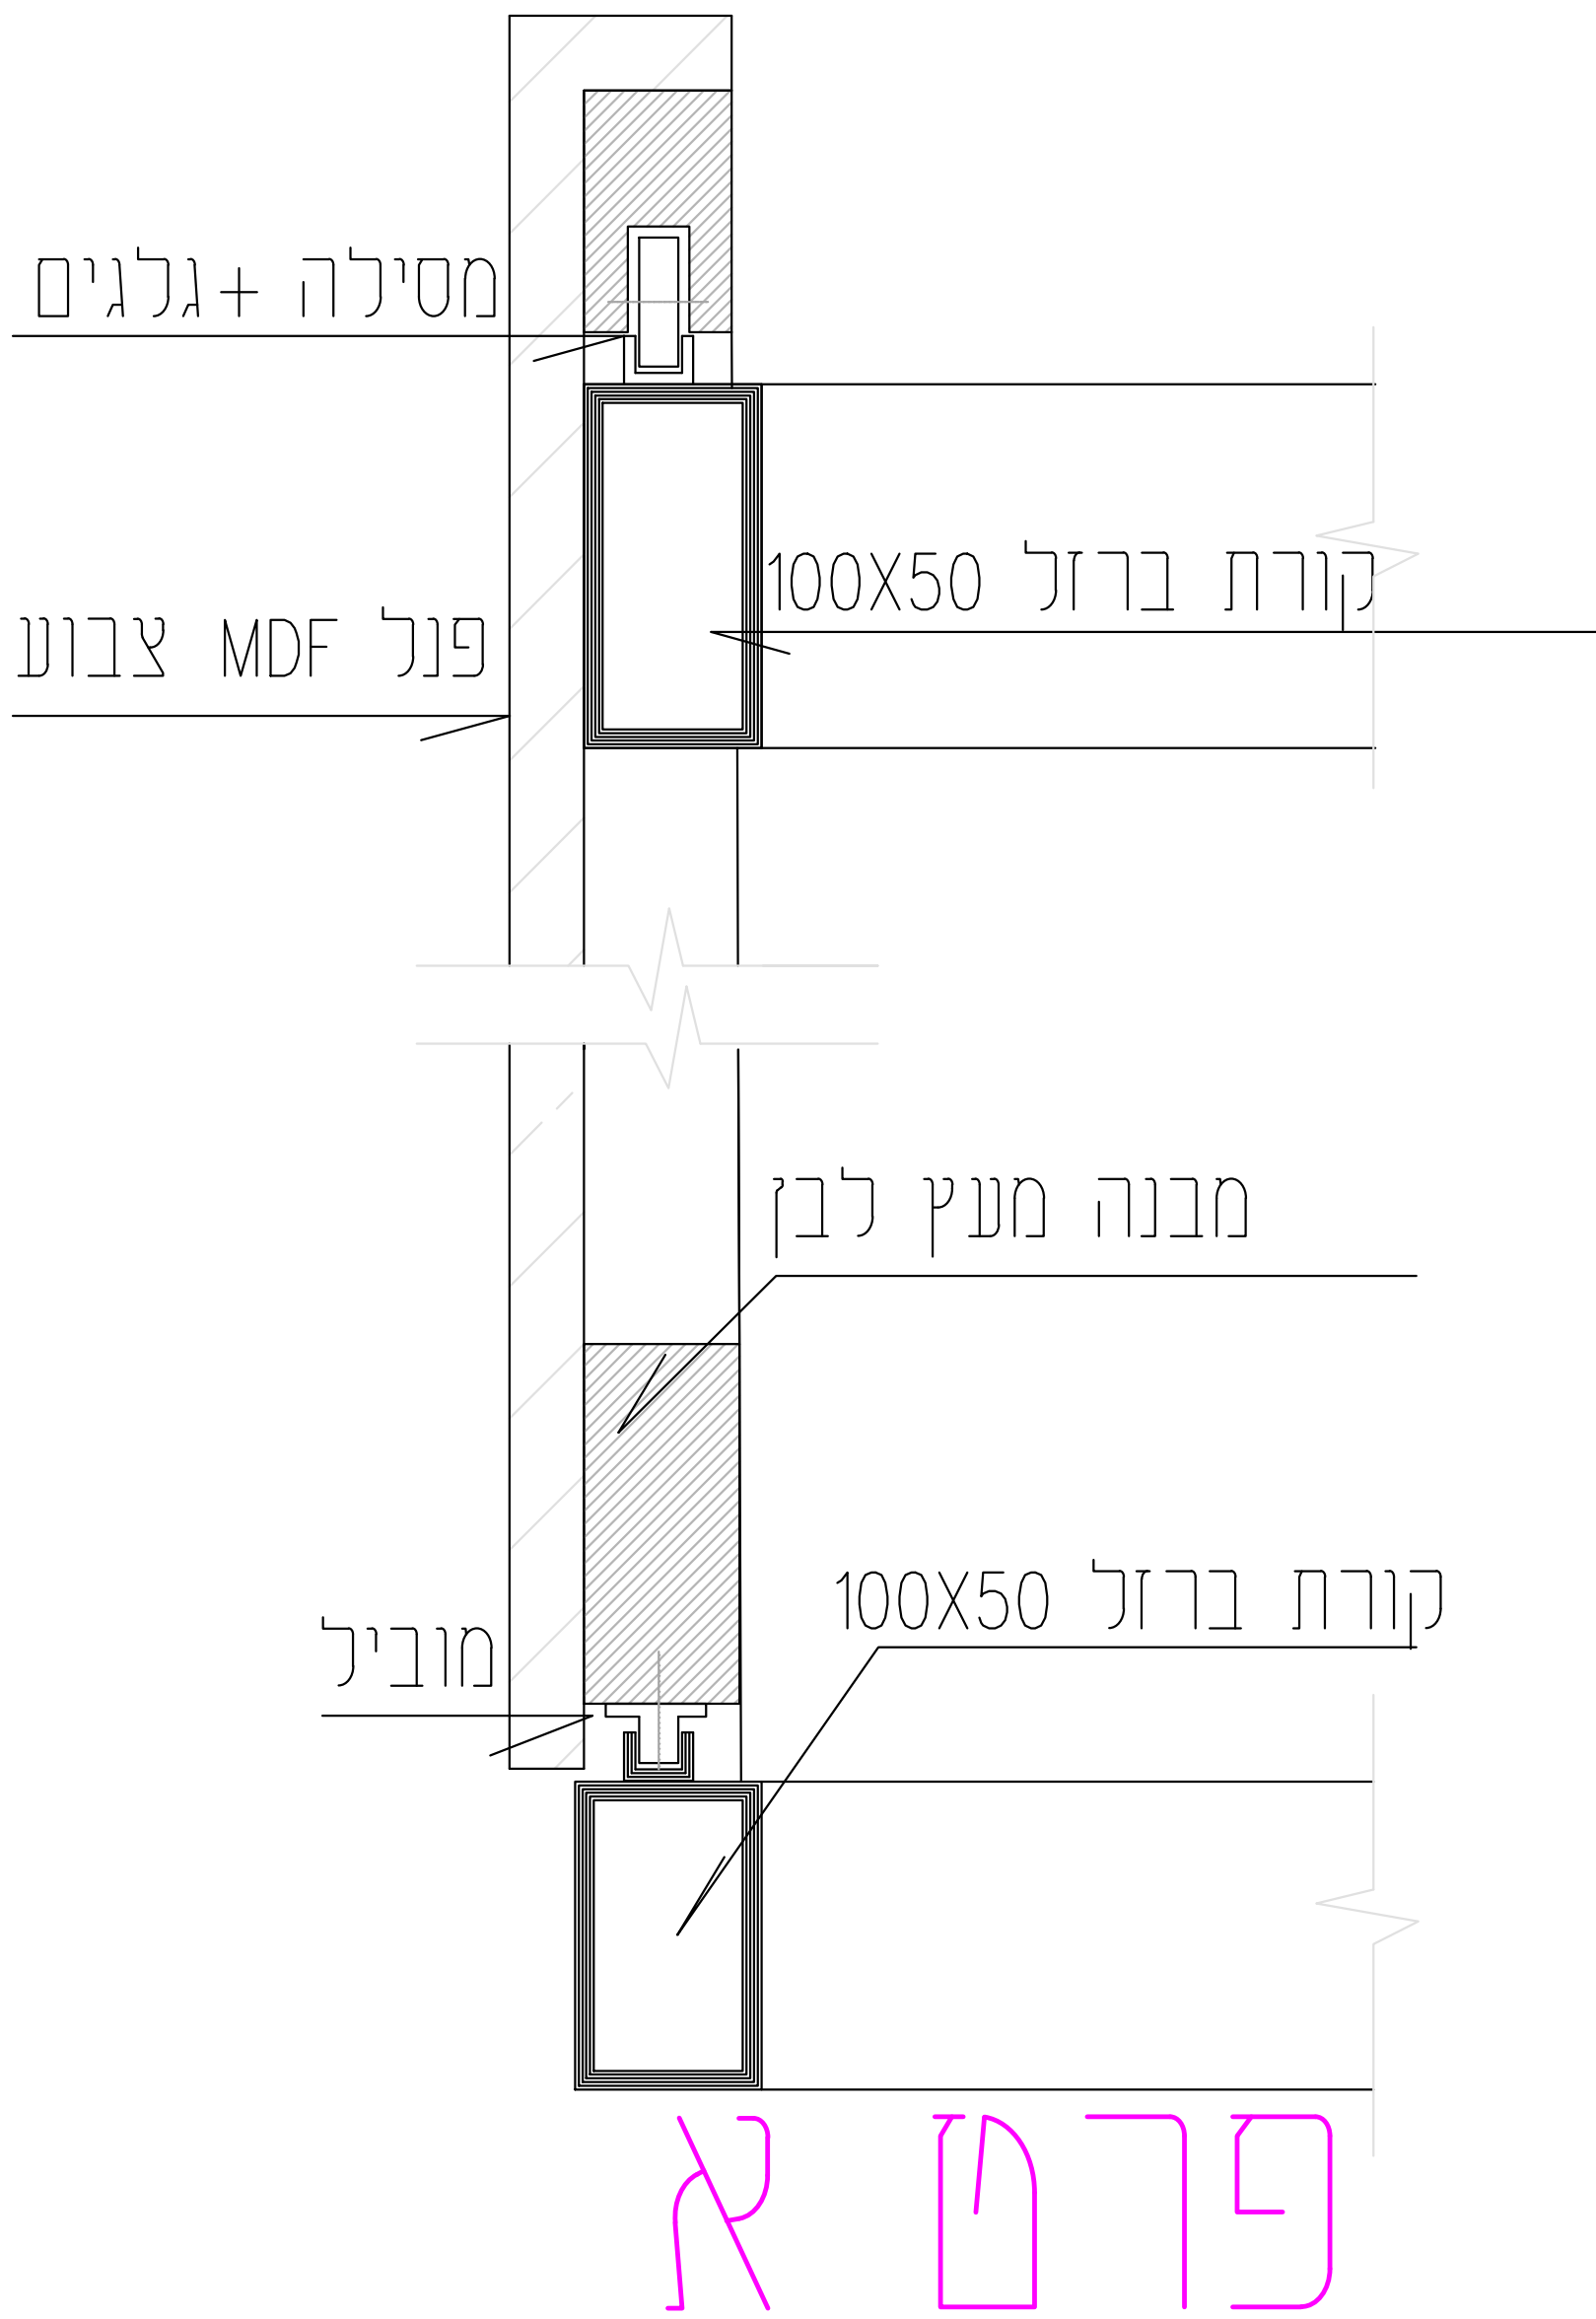

חשמל, תאורה במחונ, בטיחות - מצב קיים
אלמטים להריסה

יחידת תצוגה ד
ראשית הביקורת במדינת ישראל
נציבות תלונות הציבור

תכנית

יחידת תצוגה א
שולחן לספר חי

יחידת תצוגה ה
מבקר חדש

פרט ג

בניין מבקר המדינה - פנל למבקר חדש, פרטים ד', ה' קנ"מ 1:2 תאריך 5.1.18
 עיצוב הלינה חמו סטודיו מוזה בע"מ, טל: 0522605101